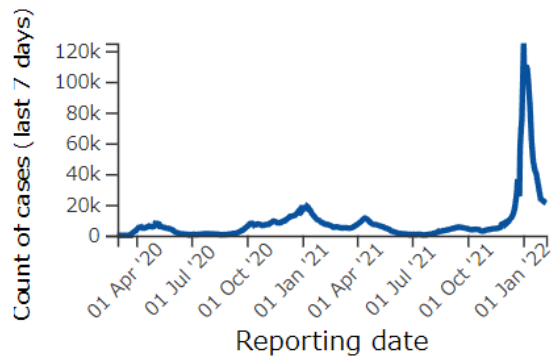

サスカチュワン州

Saskatchewan

Quebec

マニトバ州

Manitoba

ニューブランズウィック州

New Brunswick

オンタリオ州

Ontario

ノバスコシア州

Nova Scotia

ケベック州