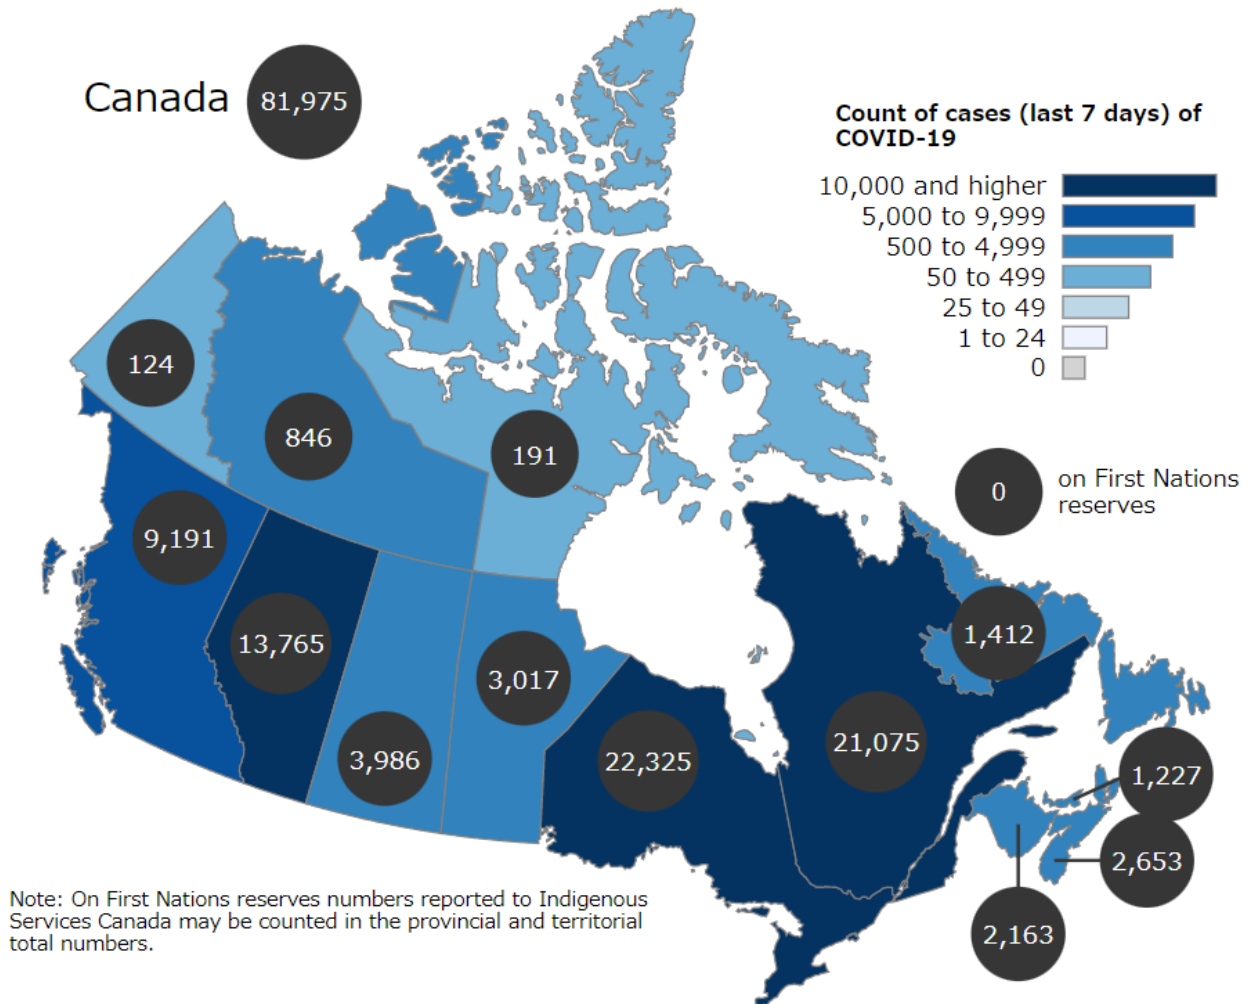

カナダにおけるコロナ新規感染者数

2022年2月8日現在の過去1週間のコロナ新規感染者数です。州別の表はカナダ全体のほか、留学生が多い一部州のデータです。過去のデータはCAPホームページのニュース欄でご覧いただけます。

カナダ全体

ブリティッシュコロンビア州

アルバータ州

British Columbia

Alberta

サスカチュワン州

Saskatchewan

Quebec

マニトバ州

Manitoba

ニューブランズウィック州

New Brunswick

オンタリオ州

Ontario