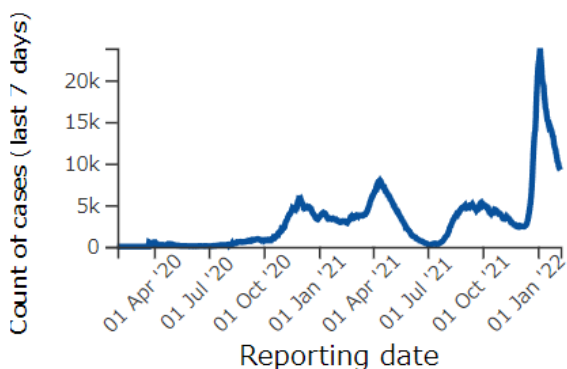

カナダにおけるコロナ新規感染者数

2022年2月8日現在の過去1週間のコロナ新規感染者数です。州別の表はカナダ全体のほか、留学生が多い一部州のデータです。過去のデータはCAPホームページのニュース欄でご覧いただけます。

カナダ全体

ブリティッシュコロンビア州

アルバータ州

British Columbia

Alberta

サスカチュワン州