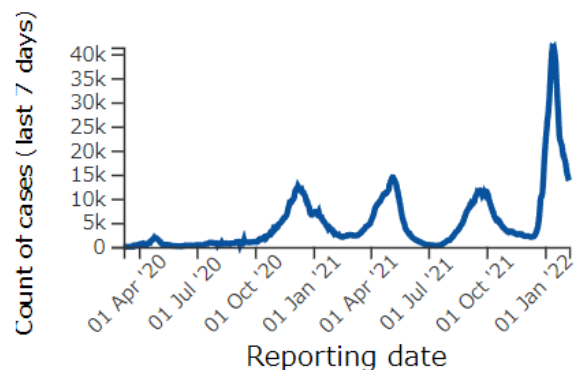

カナダにおけるコロナ新規感染者数

2022年2月8日現在の過去1週間のコロナ新規感染者数です。州別の表はカナダ全体のほか、留学生が多い一部州のデータです。過去のデータはCAPホームページのニュース欄でご覧いただけます。

カナダ全体

ブリティッシュコロンビア州

アルバータ州

British Columbia

Alberta

サスカチュワン州