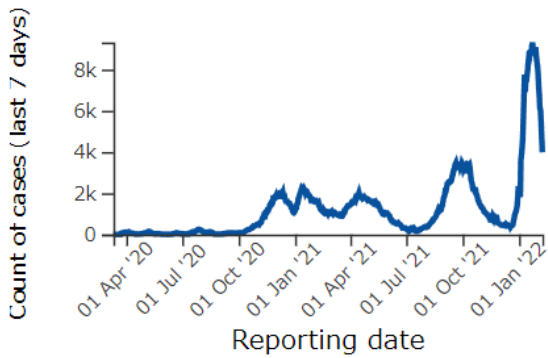

サスカチュワン州

Saskatchewan